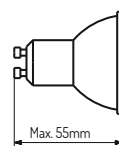

Compatible light bulbs:

Bombillas compatibles

GU10 -LED

1x MAX 7W LED GU10 / 110-240V 50/60Hz