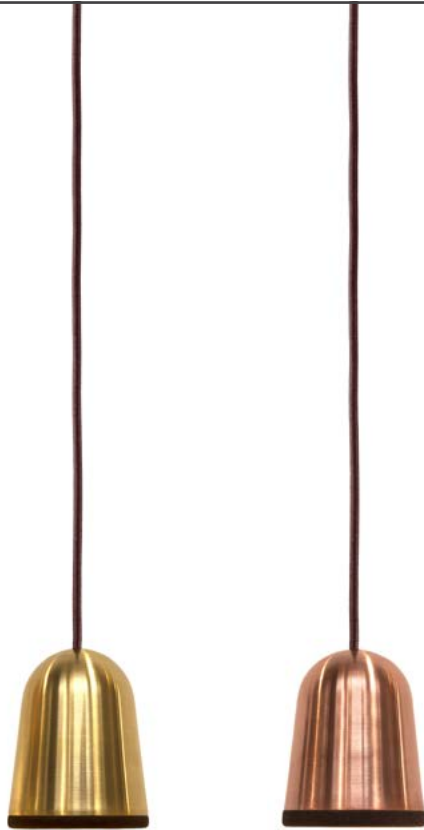

## Koji S Copper or Brass

small pendant lamp  
lámpara de suspensión pequeña

The combination of copper and brass makes the Koji S Copper or Brass an elegant lamp with its own style, standing out from the others.

The cable is made of fabric and it's available in many different colors which makes it easily adaptable for different environments.

La combinación del cobre o el latón, hacen de Koji S Cooper o Brass, una lámpara elegante y con estilo propio, brillando entre las demás. Su suave calor y el aroma que desprende cuando está encendida, te traslada al bonito recuerdo de tomar una taza de café caliente.

Su difusor proporciona una suave luz. Cada lámpara es única gracias al proceso artesanal.

Por su pequeño tamaño y forma, nuestra lámpara Koji S es una buena opción para iluminar barras, cocinas, mesas de centro o mesitas de noche, combinando varias o utilizándola como una única pieza. El cable textil está disponible en varios colores, adaptándose así a diferentes ambientes.

koji S copper or brass  
small pendant lamp

data sheet  
ficha técnica

**Material:** decafé

Material

Natural material made with coffee grounds  
Material natural realizado con posos de café

Outside brass or copper  
Exterior en latón o cobre