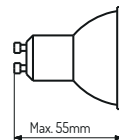

Material: decafé
Material
Natural material made with coffee grounds
Material natural realizado con posos de café

Net weight: 0,4kg
Peso neto

Cord: Black textile 2m or 5m
Cable
Textil negro de 2m ó 5m
(Colors and special sizes available upon request)
(Disponible colores y largos especiales bajo pedido)

Ceiling rose: Black
Florón
Negro
(Available in white on request)
(Disponible en blanco bajo pedido)

LED included
LED incluido

Every piece is unique. The texture, edge and color can slightly change due to the artisanal process.
Cada pieza es única. La textura, borde y tonalidad varían ligeramente debido a su proceso artesanal.

Compatible light bulbs:
Bombillas compatibles
GU10 -LED