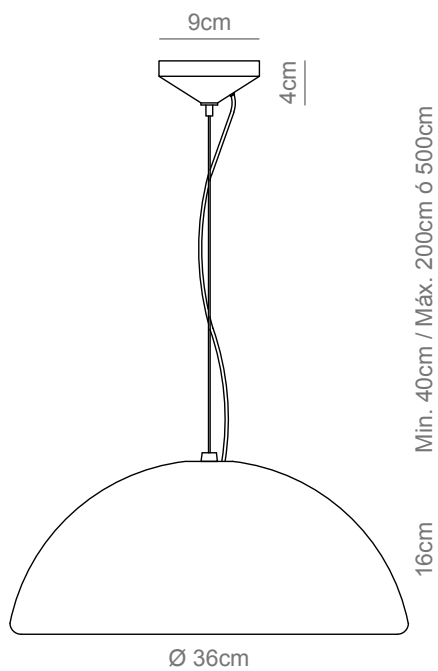

kamaria
pendant lamp

data sheet
ficha técnica

Material: decafé
Material
Natural material made with coffee grounds
Material natural realizado con posos de café

Net weight: 3,8kg
Peso nto

Cord: Black textile 2m or 5m
Cable
Textil negro de 2m ó 5m
(Colors and special sizes available upon request)
(Disponible colores y largos especiales bajo pedido)

Ceiling rose: Black
Florón
Negro
(Available in white on request)
(Disponible en blanco bajo pedido)

LED no included
LED no incluido

Every piece is unique. Sizes, weight, edge, texture and color can slightly change due to the artisanal process.
Cada pieza es única. Las medidas, peso, borde, textura y color de la pieza varían ligeramente debido a su proceso artesanal.

Compatible light bulbs:
Bombillas compatibles
G80/G95

1 x MAX 40W E27 / 110-240V 50/60Hz

Luminance distribution:
Distribución luminosa

Direct down light
Luz directa hacia abajo

Certifications:
Certificaciones